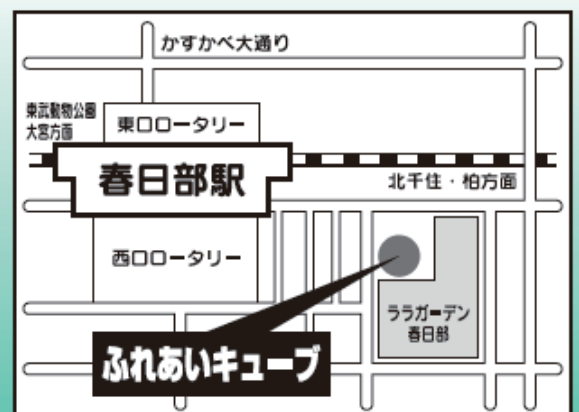

埼玉東部私学6校説明会・個別相談会

東部私学の集い 2018

4月29日(日・祝) 10時~16時

ふれあいキューブ 多目的ホール

春日部共栄 昌 平

叡 明 獨協埼玉

花咲徳栄 開智未来

個別相談と併行して講演会・説明会も開催
(中学受験の相談も出来ます)

声の教育社 三谷氏による
埼玉の入試情報!

予約不要・入退場自由

春日部駅より徒歩3分

三谷 潤一氏

過去問題集でお馴染みの声の教育社に在籍。
多くの最新入試情報を収集・発信しています。

当日のご案内

1階

- ふれあいキューブ春日部は春日部駅西口から徒歩3分。線路に沿ってお進み下さい。ふれあいキューブと隣のララガーデンに駐車場はありますが、混雑が予想されます。電車のご利用をお願いいたします。予約は不要です。ご家族皆様でお越し下さい。
- 学校の様子、入試の事など何でもおたずね下さい。声の教育社の過去問題の展示もあります。
- 声の教育社の三谷 氏の講演（高校入試が中心となります）や各校の説明があります。入試の情報を手に入れるチャンスです。

- ◆ 個別相談（多目的ホールA）
- ◆ 各校説明（多目的ホールB・C）
- ◆ 入試情報講演（多目的ホールB・C）

説明・講演日程

[午前]

10:10～	昌平
10:35～	獨協埼玉
11:00～	花咲徳栄
11:25～	春日部共栄
11:50～	開智未来
12:15～	叡明
12:40～	三谷氏講演

[午後]

13:10～	春日部共栄
13:35～	開智未来
14:00～	叡明
14:25～	昌平
14:50～	獨協埼玉
15:15～	花咲徳栄
15:40～	三谷氏講演