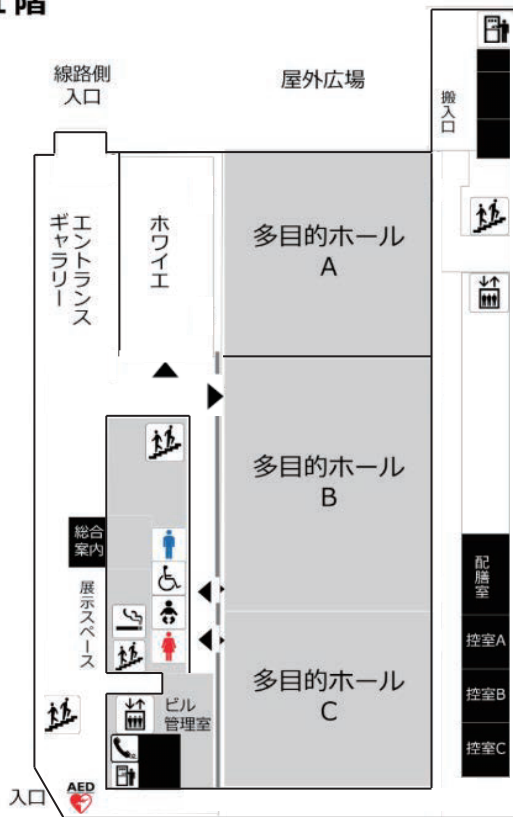

声の教育社 三谷氏による
埼玉の入試情報!

予約不要・入退場自由

春日部駅より徒歩3分

三谷 潤一氏

過去問題集でお馴染みの声の教育社に在籍。
多くの最新入試情報を収集・発信しています。

当日のご案内

1階

- ふれあいキューブ春日部は春日部駅西口から徒歩3分。線路に沿ってお進み下さい。ふれあいキューブと隣のララガーデンに駐車場はありますが、混雑が予想されます。電車のご利用をお願いいたします。予約は不要です。ご家族皆様でお越し下さい。
- 学校の様子、入試の事など何でもおたずね下さい。声の教育社の過去問題の展示もあります。
- 声の教育社の三谷 氏の講演（高校入試が中心となります）や各校の説明があります。入試の情報を手に入れるチャンスです。

- ◆ 個別相談（多目的ホールA）
- ◆ 各校説明（多目的ホールB・C）
- ◆ 入試情報講演（多目的ホールB・C）

説明・講演日程

[午前]

10:10～	昌平
10:35～	獨協埼玉
11:00～	花咲徳栄
11:25～	春日部共栄
11:50～	開智未来
12:15～	叡明
12:40～	三谷氏講演

[午後]

13:10～	春日部共栄
13:35～	開智未来
14:00～	叡明
14:25～	昌平
14:50～	獨協埼玉
15:15～	花咲徳栄
15:40～	三谷氏講演