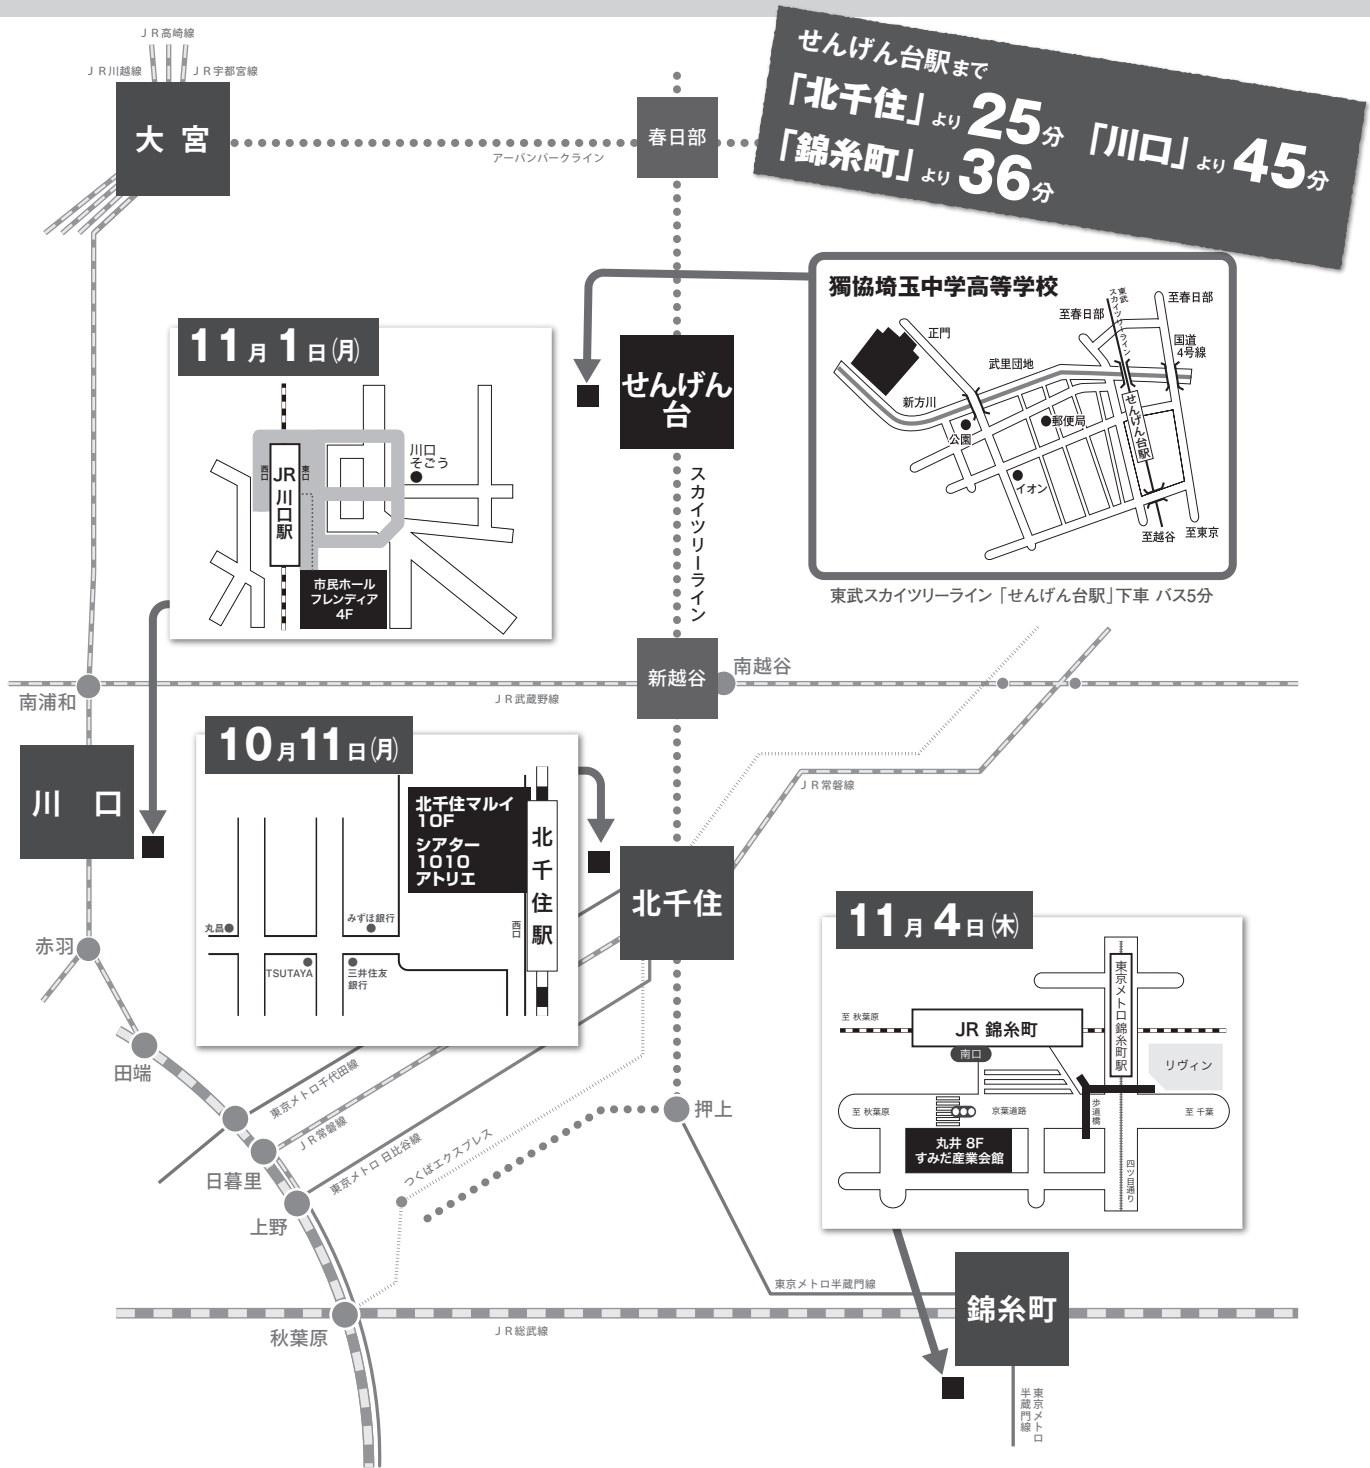

獨協埼玉中学高等学校 2021年度入試行事日程 予約制

中学	学校説明会	9月26日 日 10:00~11:30	10月17日 日 10:00~11:30	11月21日 日 10:00~11:30	12月19日 日 10:00~11:30
高校	学校説明会	9月26日 日 13:30~14:30	10月17日 日 13:30~14:30	11月21日 日 13:30~14:30	12月19日 日 13:30~14:30
	個別相談会	9月26日 日 第1部 10:30~11:30(受付) 第2部 14:40~	10月17日 日 第1部 10:30~11:30(受付) 第2部 14:40~	11月21日 日 第1部 10:30~11:30(受付) 第2部 14:40~	12月19日 日 第1部 10:30~11:30(受付) 第2部 14:40~
		12月26日 日 9:00~10:00(受付)