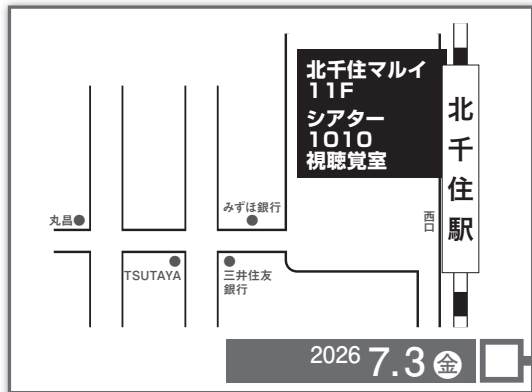

7月3日

金

日

北千住マルイ10F
THEATRE1010 視聴覚室

定員 30組

18:30~19:30

完全予約制

本校HPよりご予約ください→

獨協埼玉中学校

〒343-0037 越谷市恩間新田寺前316
TEL.048-977-5441
<https://www.dokkyo-saitama.ed.jp/>

東武スカイツリーライン「せんげん台駅」下車 バス5分

本校

せんげん台

スカイツリーライン

新越谷

南越谷

JR武蔵野線

せんげん台駅まで

「北千住駅」より
25分

「浅草橋駅」より
48分

北千住

2026 7.3 金

浅草橋駅

2026 6.19 金