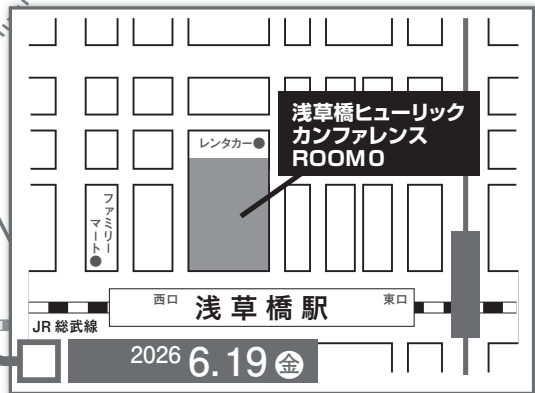

浅草橋駅

2026 6.19 金