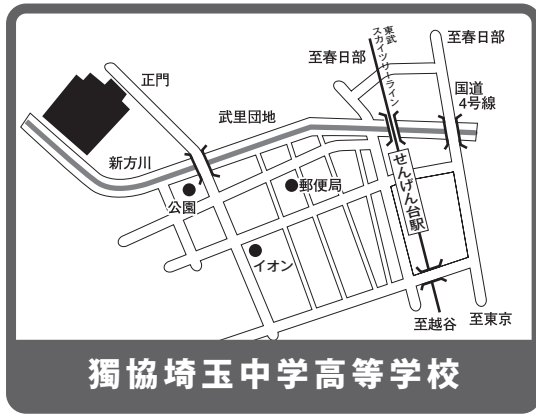

7月3日

金

日

北千住マルイ10F
THEATRE1010 視聴覚室

定員 30組

18:30~19:30

完全予約制

本校HPよりご予約ください→

獨協埼玉中学校

〒343-0037 越谷市恩間新田寺前316
TEL.048-977-5441
<https://www.dokkyo-saitama.ed.jp/>

東武スカイツリーライン「せんげん台駅」下車 バス5分

本校

せんげん台

スカイツリーライン

新越谷

南越谷