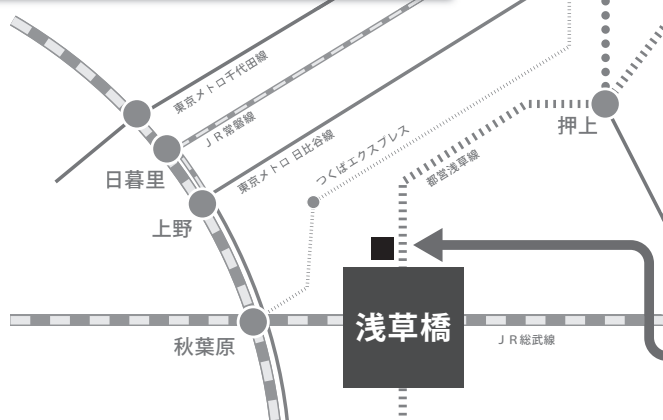

JR武蔵野線

せんげん台駅まで

「北千住駅」より
25分

「浅草橋駅」より
48分

北千住

2026 7.3 金

浅草橋駅

2026 6.19 金

獨協埼玉中学校

2027年度入試行事日程

予約制

中学校説明会	5月30日(土) 15:00~	6月13日(土) 15:00~		
体験授業・ クラブ体験会	6月 7日(日) 12:00~ 数学ミニレッスンin獨協大学	8月22日(土) 9:30~ 体験授業	10月 3日(土) 13:30~ クラブ活動・体験会	11月14日(土) 13:30~ クラブ活動・体験会
学校・入試説明会	9月20日(日) 10:00~11:30	10月25日(日) 10:00~11:30	11月22日(日) 10:00~11:30	12月20日(日) 10:00~11:30
蛙鳴祭(学校祭)	9月12日(土)・13日(日)			